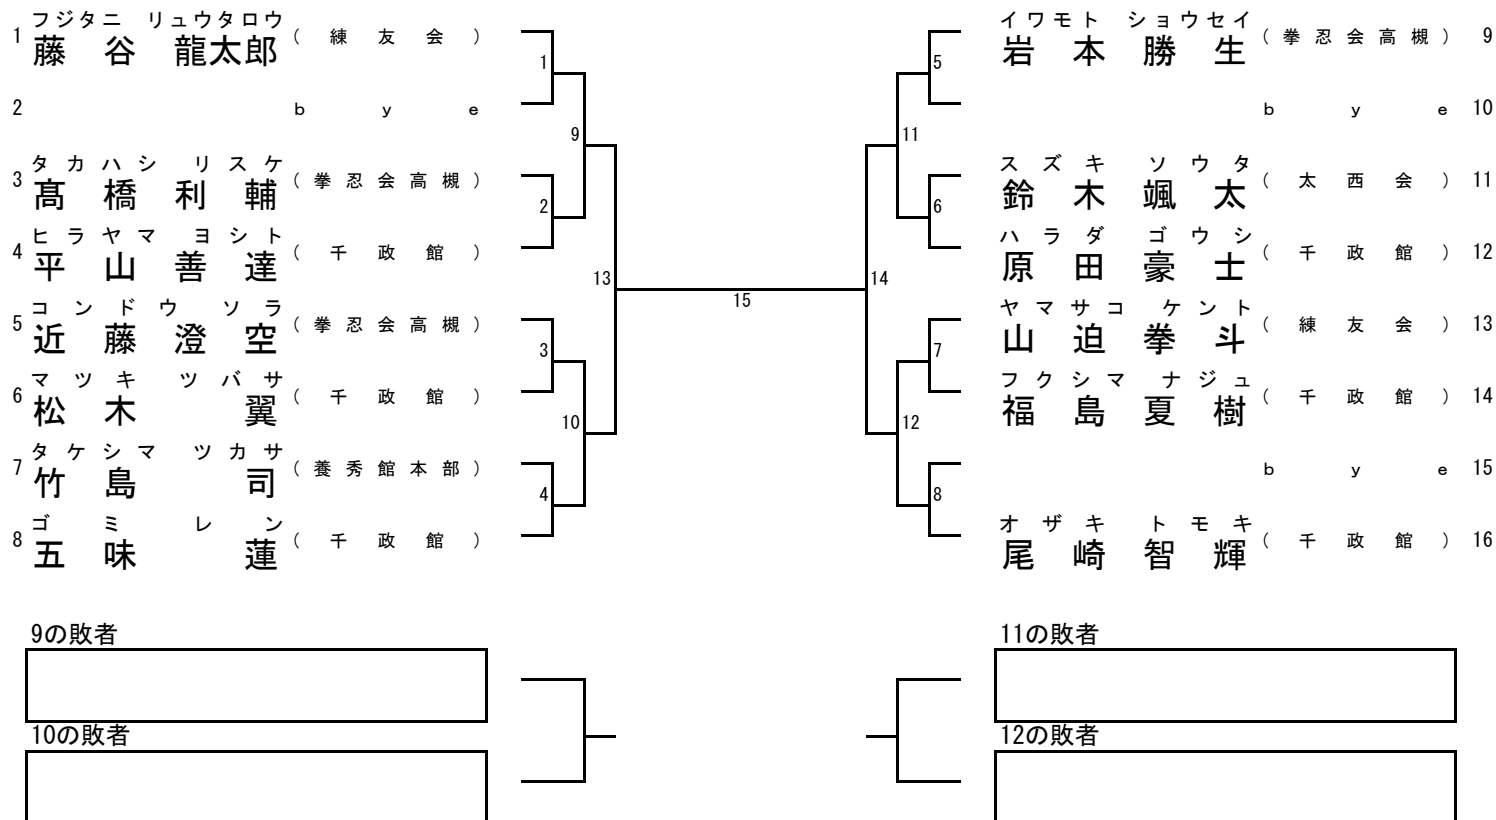

カコ ショウダイ (拳忍会高槻) 10
加 古 翔 大

3の敗者

4の敗者

5の敗者

6の敗者

組手 10. 少年 男子 (全国予選)

1分30秒フルタイム 6ポイント差

組手 11. 成年男子 -67Kg組手 (全国予選)