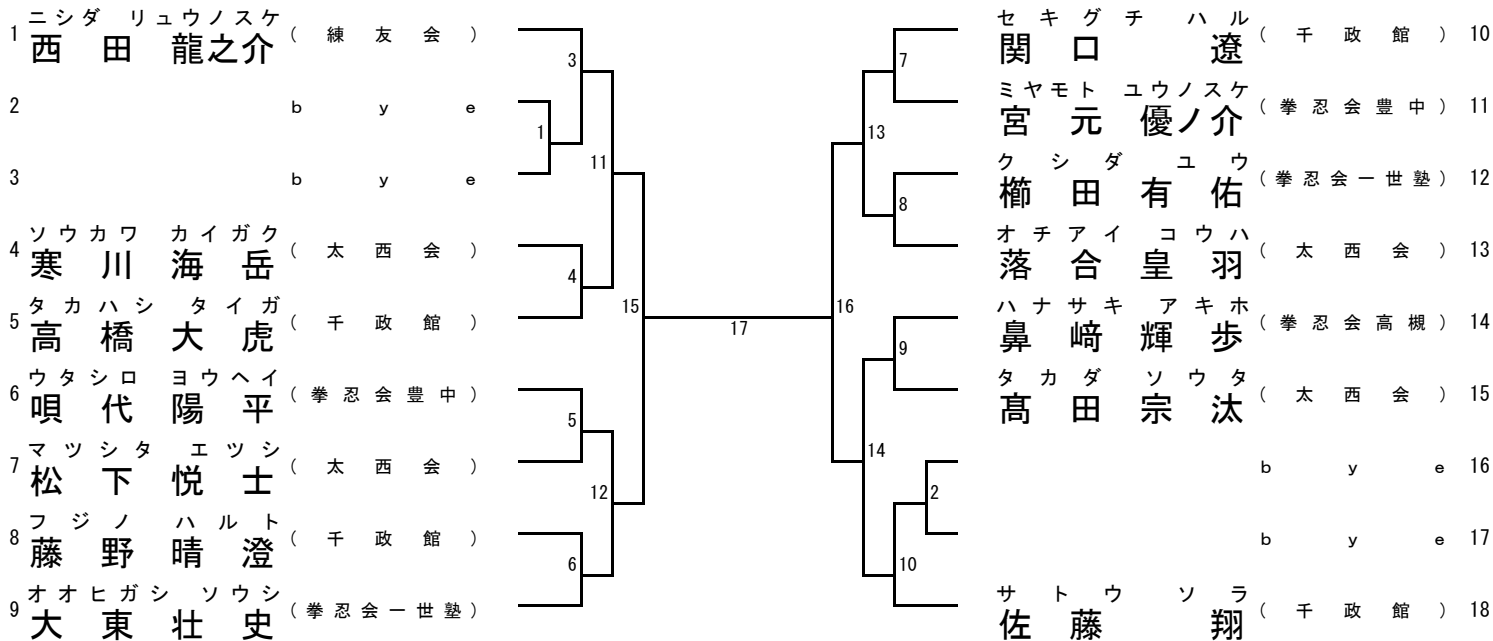

組手 1. 小学1年生 男子 (全国予選)

1分フルタイム 6ポイント差

組手 2. 小学2年生 男子 (全国予選)

1分フルタイム 6ポイント差

組手 3. 小学3年生 男子 (全国予選)

1分フルタイム 6ポイント差

11の敗者

12の敗者