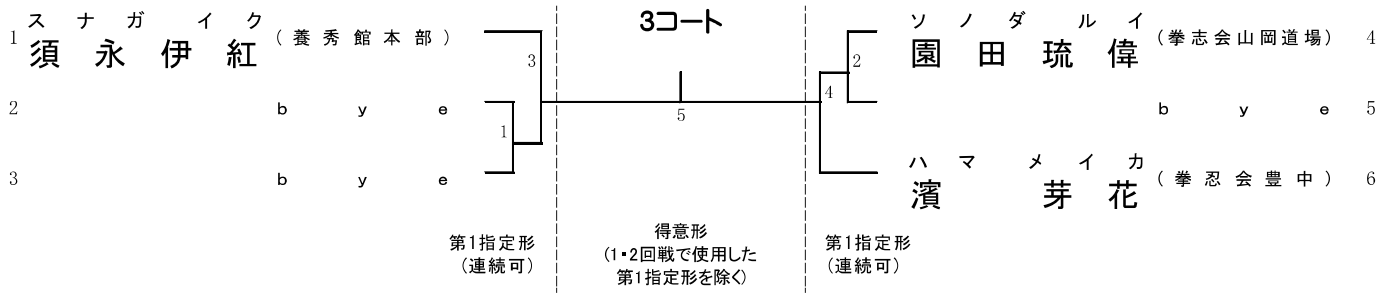

形10. 中学2年生 (全国予選)

1位、2位

1・2回戦：第1指定形(連続可)、 決勝戦：得意形(1・2回戦で使用した第1指定形を除く) (2つの形でOK)

形11. 中学3年生 (全国予選)

1位、優秀選手1

1・2回戦：第1指定形(連続可)、 決勝戦：得意形(1・2回戦で使用した第1指定形を除く) (2つの形でOK)

形12. 少年（全国予選）

1・2回戦：第1指定形(連続可)、 決勝戦：得意形(1・2回戦で使用した第1指定形を除く) (2つの形でOK)