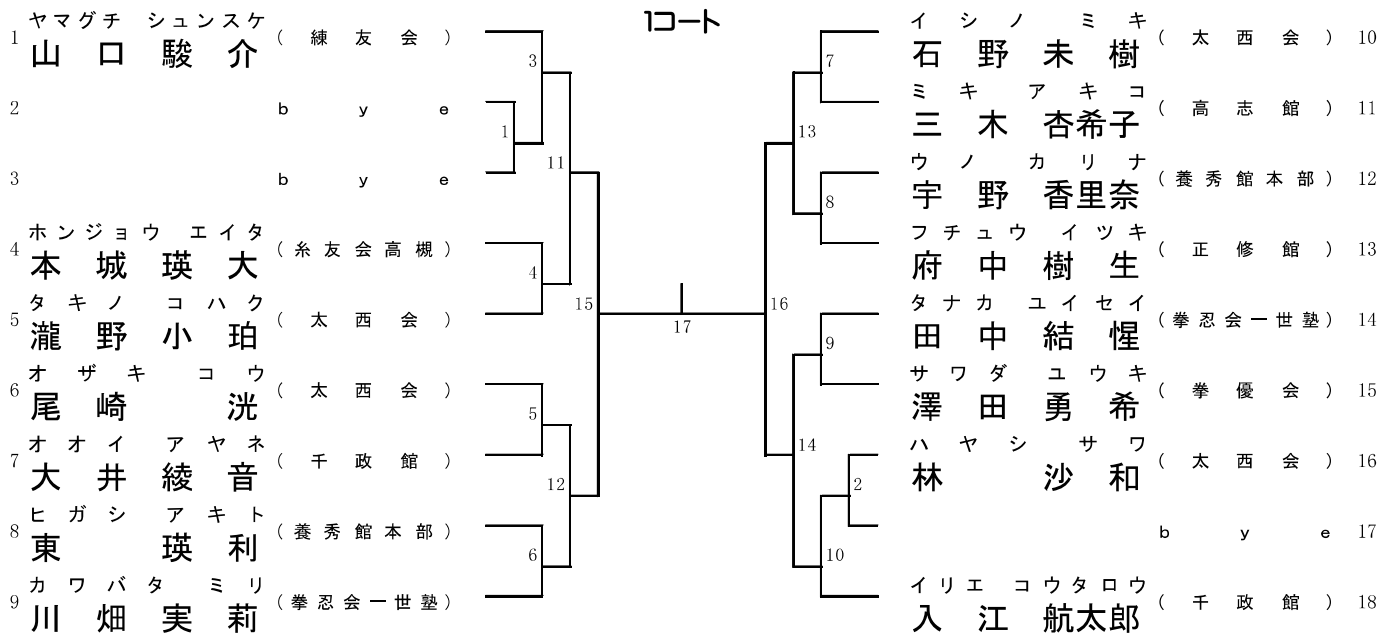

形17. 小学3年生（中級・上級）

1位、2位、3位、3位

平安形（連続可）（1つの形でOK）

平安形（連続可）

対戦は数字が小さい方が赤

形18. 小学4年生（中級・上級）

1位、2位、3位、3位

平安形(連続可) (1つの形でOK)