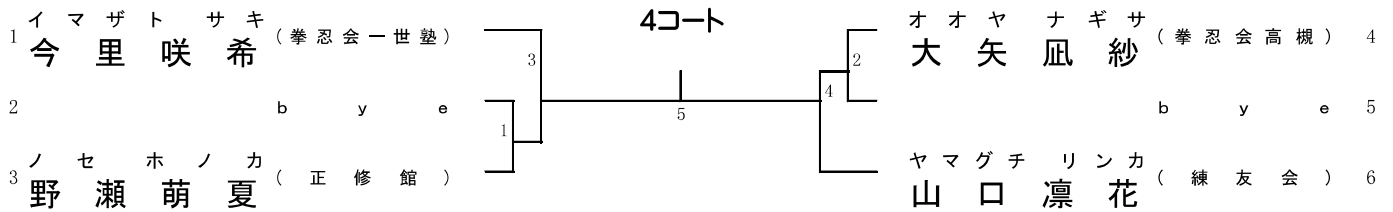

組手30. 小学1・2年生 女子 (初級・中級・上級)

1位、優秀1、敢闘4

1分フルタイム 6ポイント差