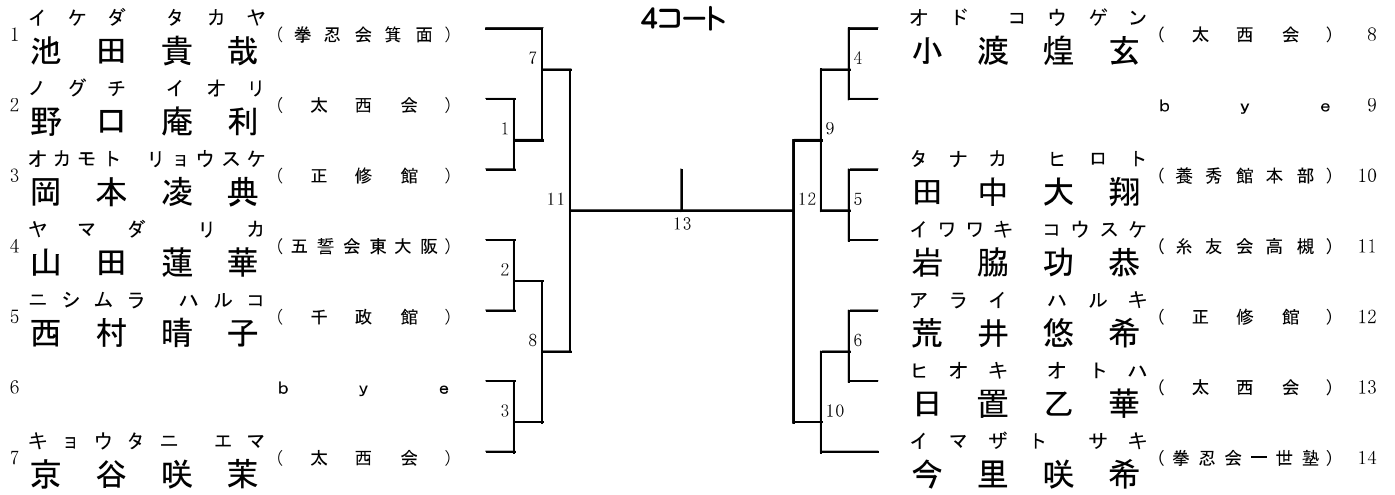

形13. 成年（全国予選）

1位、2位

1・2回戦：第1指定形(連続可)、 決勝戦：得意形(1・2回戦で使用した第1指定形を除く) (2つの形でOK)

形14. 小学1年生（初級・中級・上級）

1位、2位、3位、3位、敢闘12

平安形(連続可) (1つの形でOK)

平安形(連続可)

形15. 小学2年生（初級・中級・上級）