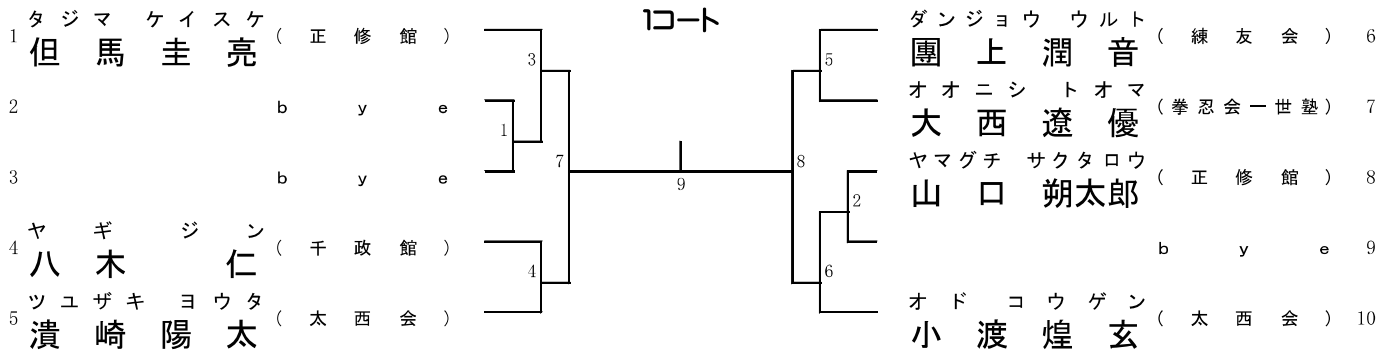

組手2. 小学1年生 男子（全国予選）

1位、2位、敢闘7

1分フルタイム 6ポイント差