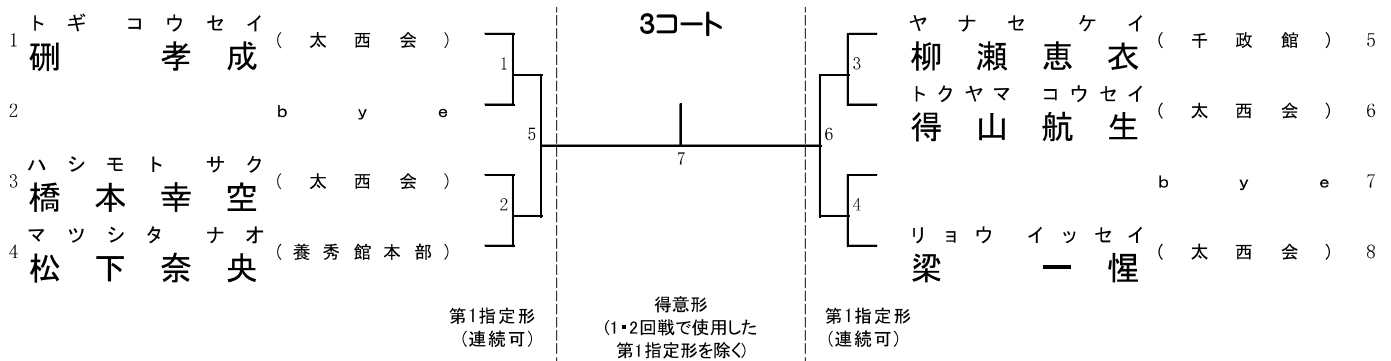

形10. 中学2年生 (全国予選)

1位、2位

1・2回戦：第1指定形(連続可)、 決勝戦：得意形(1・2回戦で使用した第1指定形を除く) (2つの形でOK)