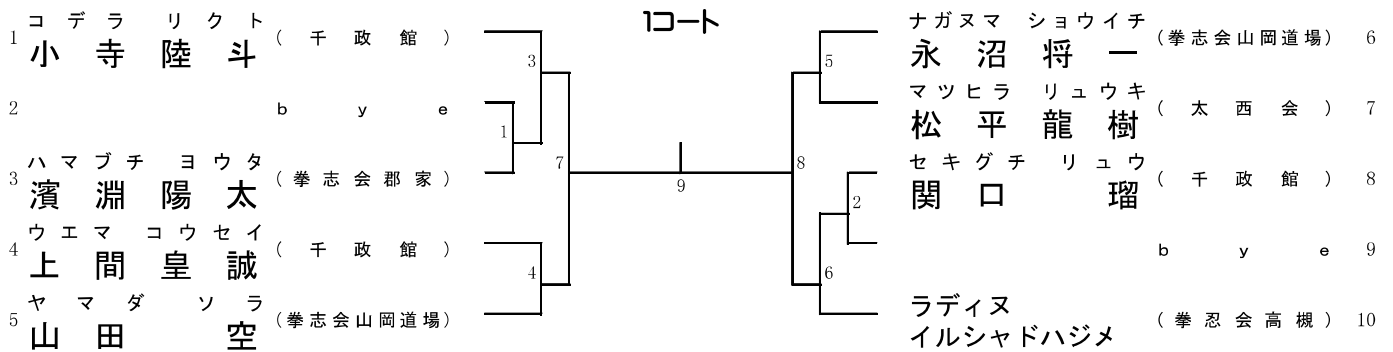

組手4. 小学3年生 男子 (全国予選)

1位、2位

1分フルタイム 6ポイント差