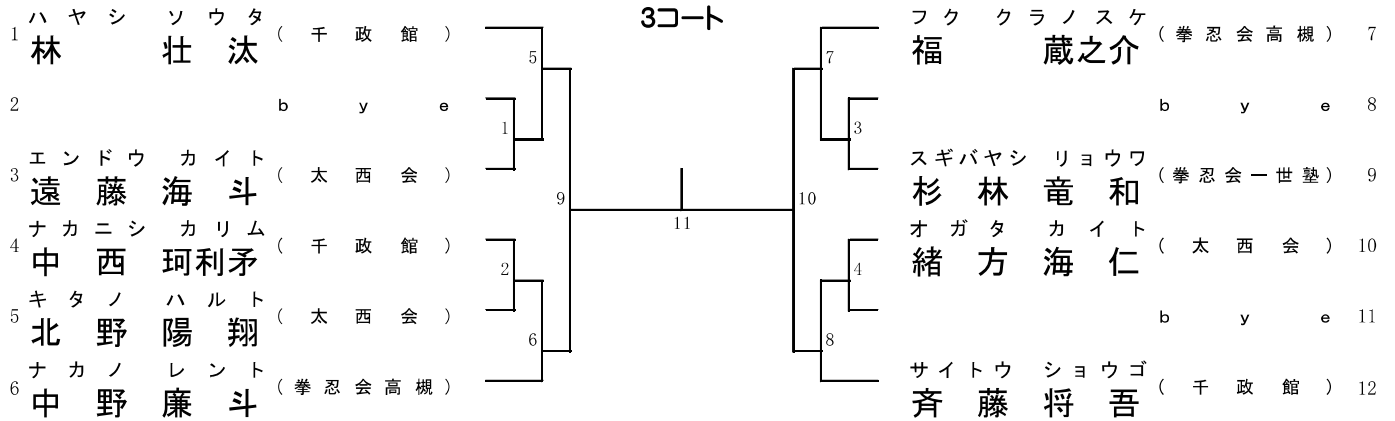

1分フルタイム 6ポイント差

順位決定戦

9の敗者

11の敗者

組手7. 小学6年生 男子 (全国予選)

1位、2位、3位、3位

組手8. 中学1年生 男子 (全国予選)

1位、2位、3位、3位