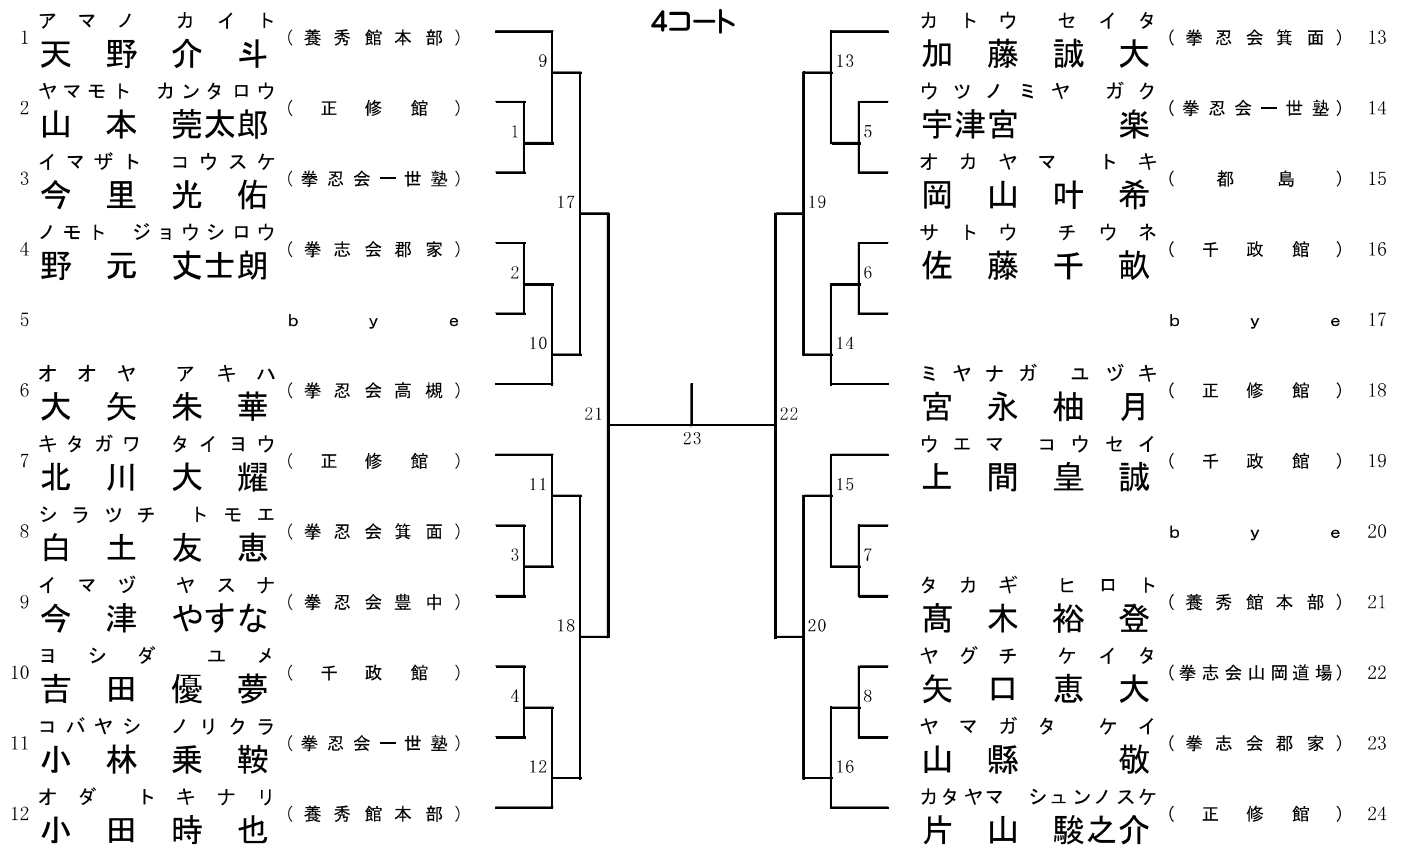

1位、2位、3位、3位、敢闘12

平安形(連続可) (1つの形でOK)

平安形(連続可)

対戦は数字が小さい方が赤

形16. 小学3・4年生（初級）

1位、2位、3位、3位、優秀4

平安形（連続可）（1つの形でOK）

平安形（連続可）