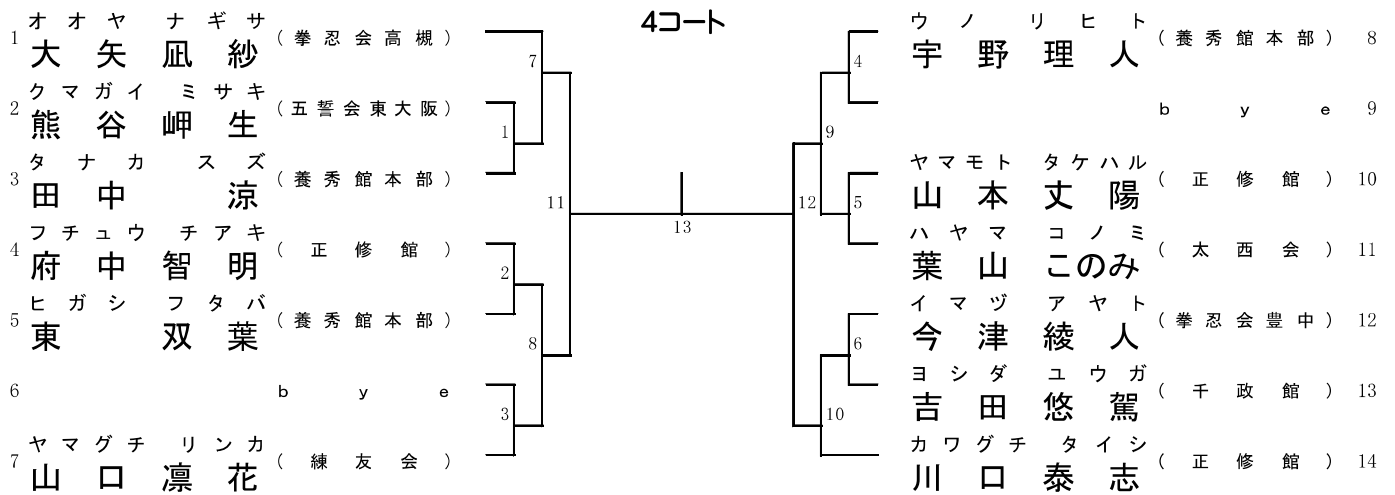

形15. 小学2年生（初級・中級・上級）

1位、2位、3位、3位、敢闘12

平安形(連続可) (1つの形でOK)

平安形(連続可)

対戦は数字が小さい方が赤