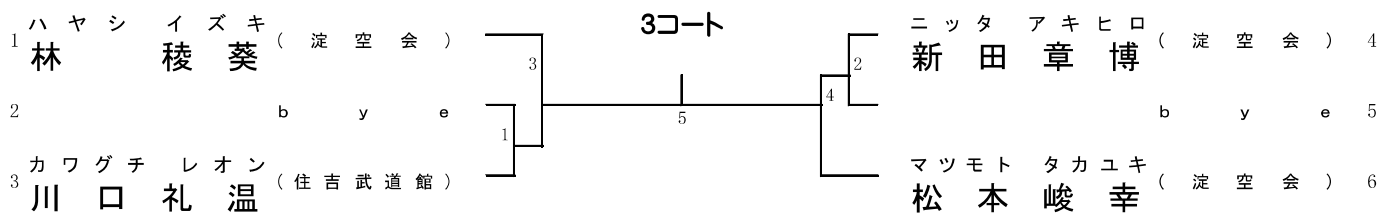

組手13. 成年 男子 - オープン (全国予選)

1位、優秀1

1分30秒フルタイム 6ポイント差