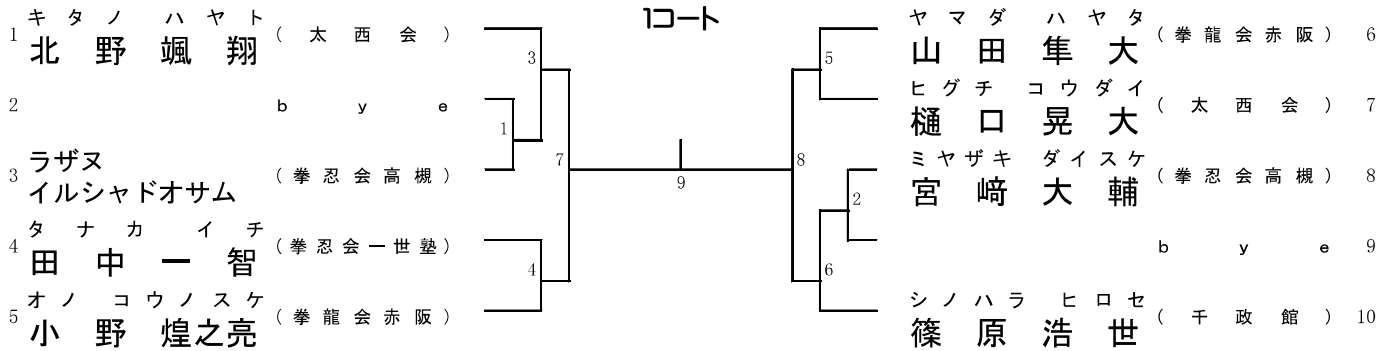

組手3. 小学2年生 男子 (全国予選)

1位、2位、敢闘8

1分フルタイム 6ポイント差