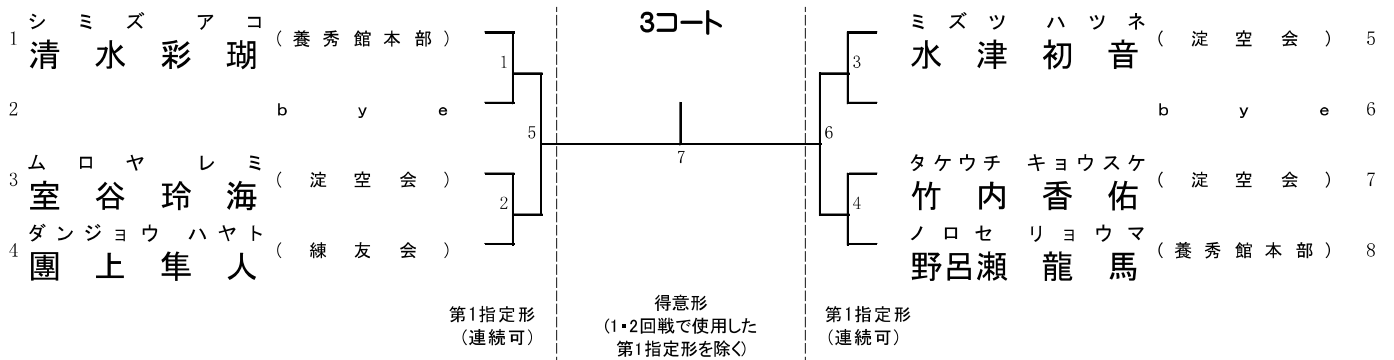

形13. 成年（全国予選）

1位、2位

1・2回戦：第1指定形(連続可)、 決勝戦：得意形(1・2回戦で使用した第1指定形を除く) (2つの形でOK)