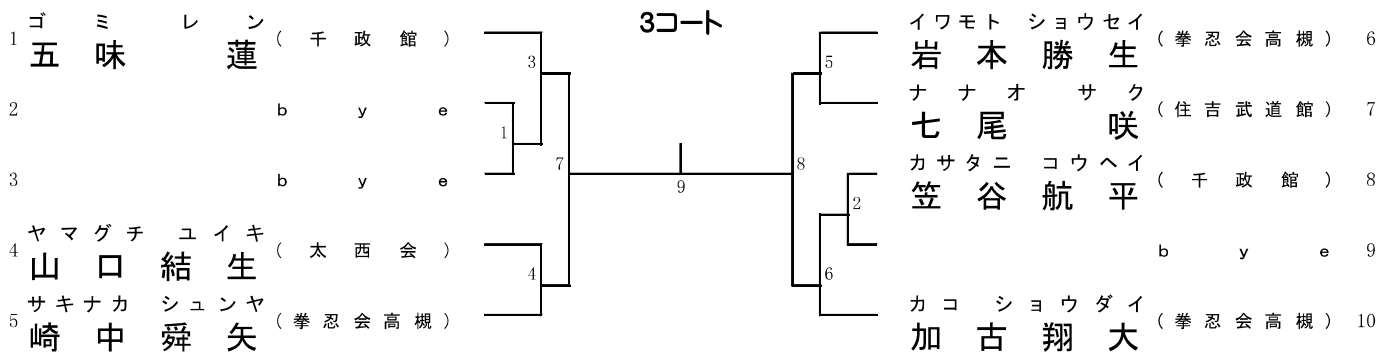

1位、2位

1分フルタイム 6ポイント差

組手11. 少年 男子 (全国予選)

1位、2位

1分30秒フルタイム 6ポイント差

組手12. 成年 男子 - 67Kg (全国予選)

1位、優秀1

1分30秒フルタイム 6ポイント差