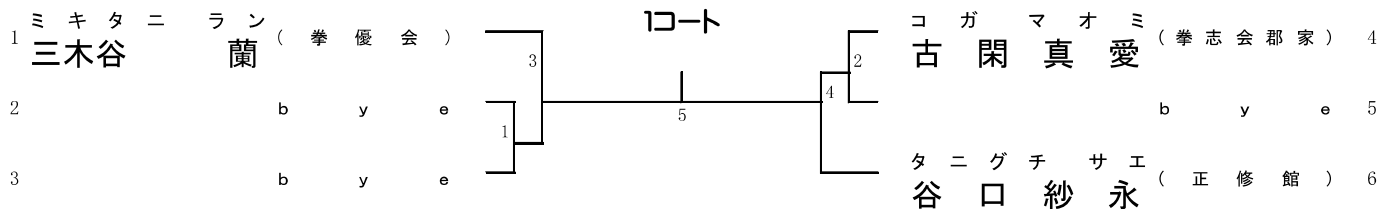

組手32. 小学5・6年生 女子 (初級・中級・上級)

1位

1分フルタイム 6ポイント差