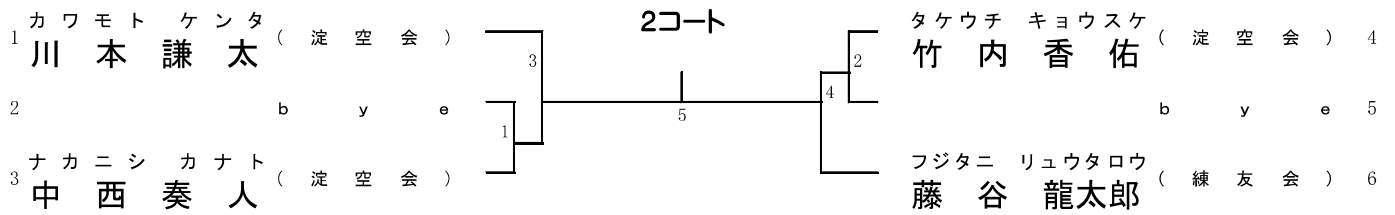

1位、2位

1分フルタイム 6ポイント差

組手11. 少年 男子 (全国予選)

1位、2位

1分30秒フルタイム 6ポイント差

組手12. 成年 男子 - 67Kg (全国予選)

1位、優秀1

1分30秒フルタイム 6ポイント差