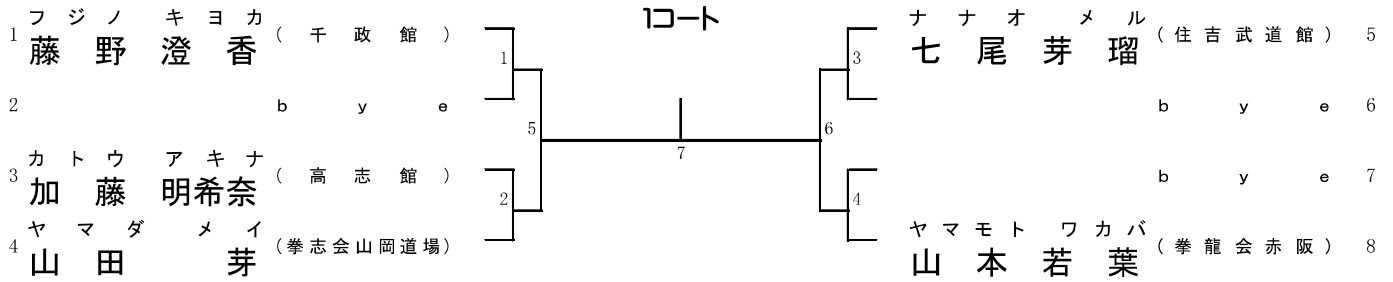

組手13. 成年 男子 - オープン (全国予選)

1位、優秀1

1分30秒フルタイム 6ポイント差

組手14. 小学2・3年生 女子 (全国予選)

1位、敢闘5

1分フルタイム 6ポイント差

組手15. 小学4年生 女子 (全国予選)

1位、2位