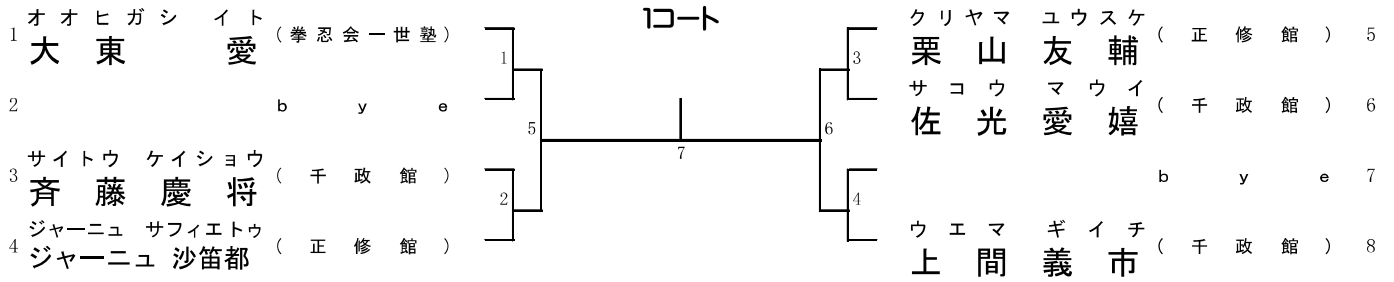

平安形(連続可)

形23. 高校・成年（段外・有段）

1位、優秀1

1・2回戦：平安形(連続可)、 決勝戦：平安形(連続可)・第1・2指定形 (1つの形でOK)

組手1. 幼児（全国予選）

1位、2位、敢闘6

1分フルタイム 6ポイント差

組手2. 小学1年生 男子（全国予選）