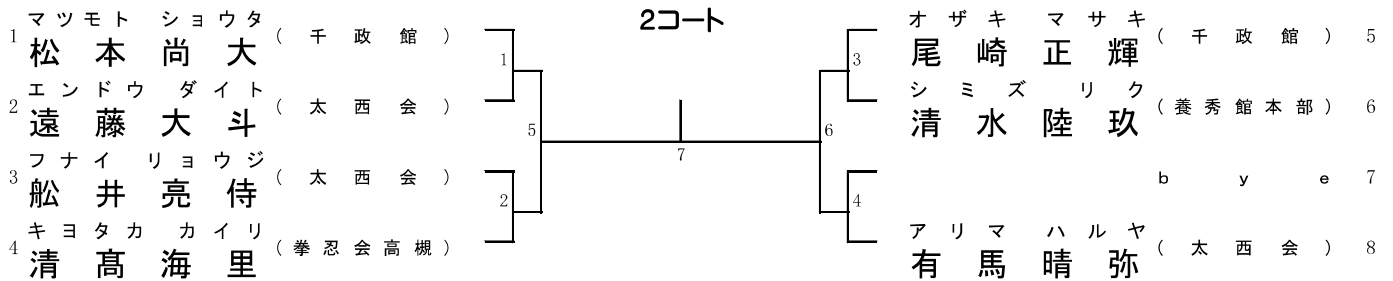

組手10. 中学3年生 男子 (全国予選)

1位、2位

1分フルタイム 6ポイント差