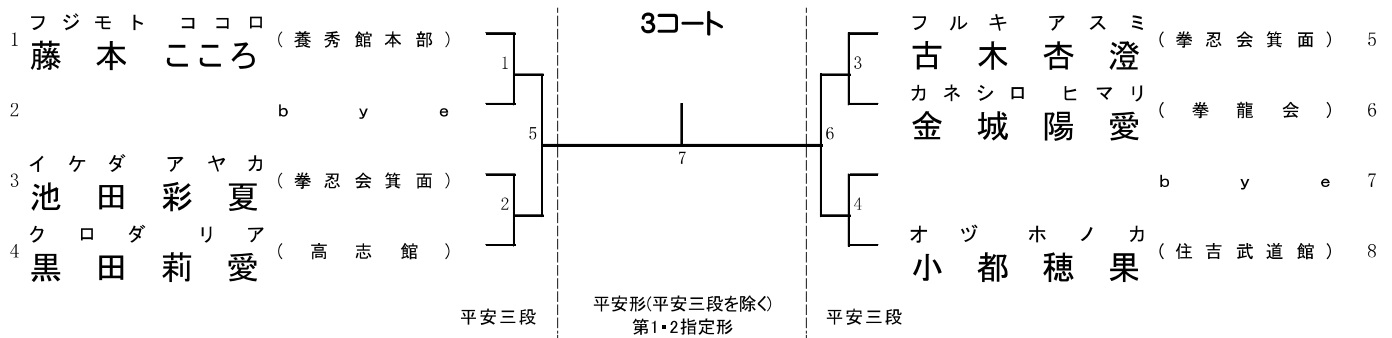

1位、2位、3位、3位

1・2回戦：平安三段、 3回戦(準決勝戦)：平安初段、 決勝戦：平安形(連続可)・第1・2指定形 (2つの形でOK)

対戦は数字が小さい方が赤

形6. 小学4年生 女子 (全国予選)

1位、2位

1・2回戦：平安三段、 決勝戦：平安形(平安三段を除く)・第1・2指定形 (2つの形でOK)

形7. 小学5年生 (全国予選)

1位、2位、3位、3位