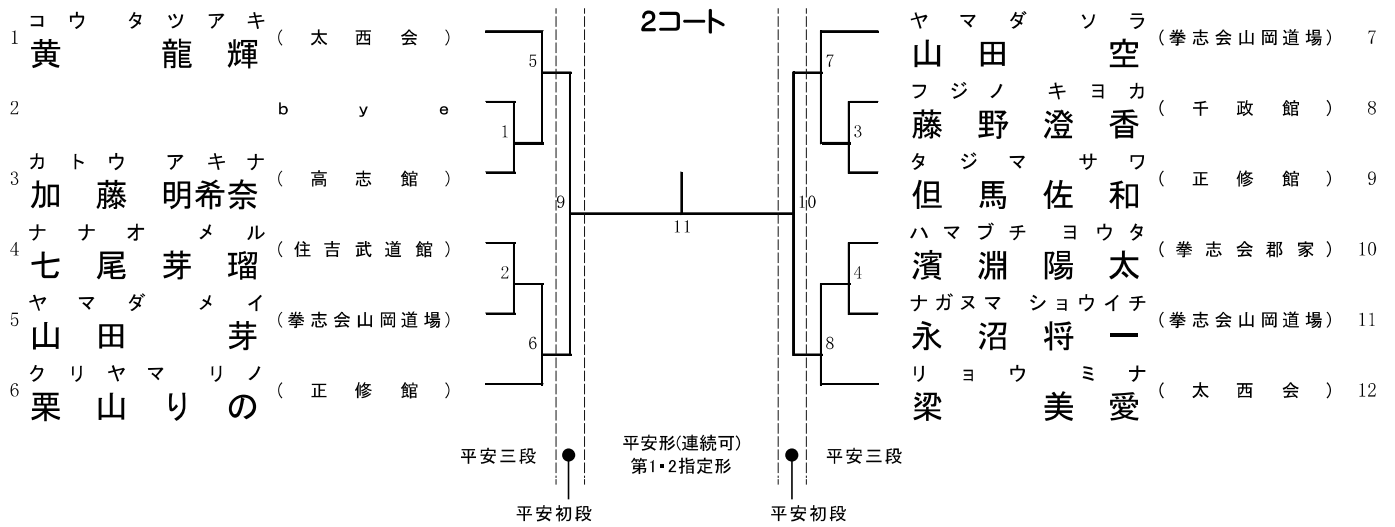

形3. 小学2年生 (全国予選)

1位、敢闘5

1・2回戦：平安二段、 決勝戦：平安形(平安二段を除く)・第1指定形 (2つの形でOK)

対戦は数字が小さい方が赤

形4. 小学3年生 (全国予選)

1位、2位、3位、3位

1・2回戦：平安三段、 3回戦(準決勝戦)：平安初段、 決勝戦：平安形(連続可)・第1・2指定形 (2つの形でOK)

形5. 小学4年生 男子 (全国予選)