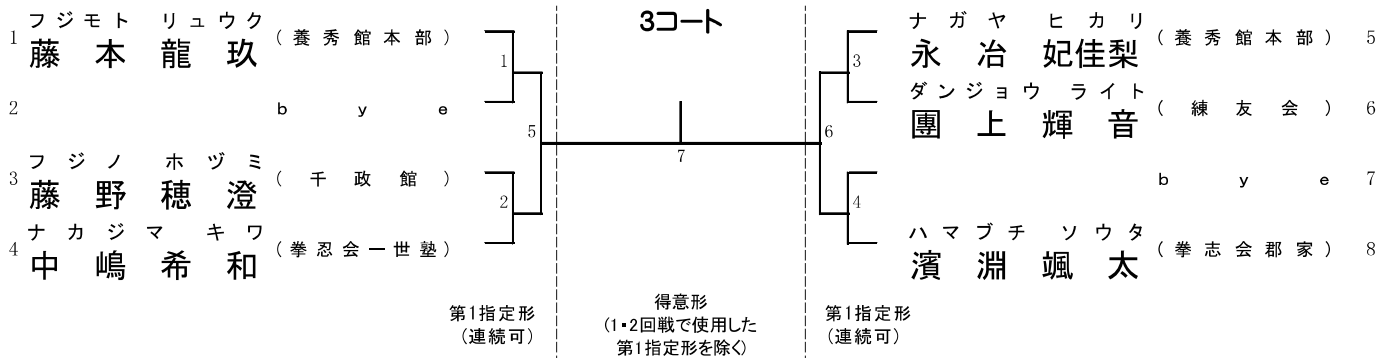

1・2回戦：平安四段、 3回戦：平安五段、 決勝戦：平安形(連続可)・第1・2指定形 (2つの形でOK)

形8. 小学6年生 (全国予選)

1位、2位、3位、3位

1・2回戦：平安四段、 3回戦：平安五段、 決勝戦：平安形(連続可)・第1・2指定形 (2つの形でOK)

対戦は数字が小さい方が赤

形9. 中学1年生 (全国予選)

1位、2位

1・2回戦：第1指定形(連続可)、 決勝戦：得意形(1・2回戦で使用した第1指定形を除く) (2つの形でOK)