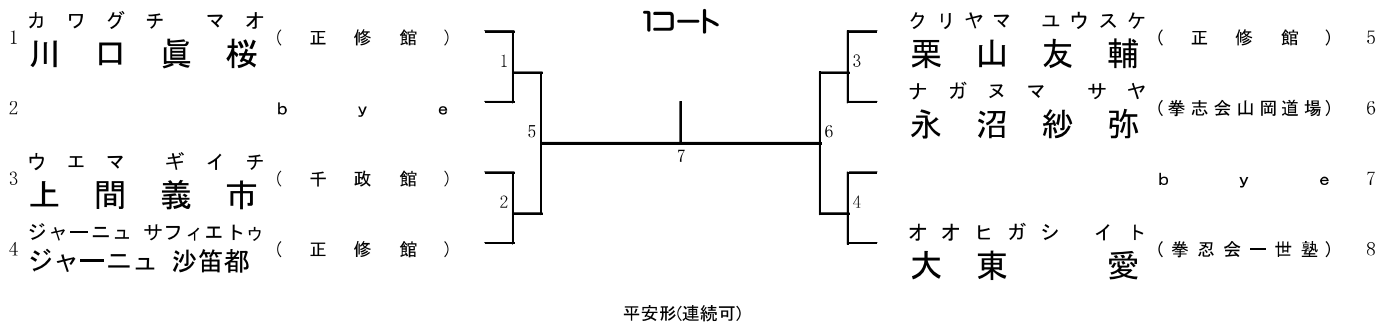

形1. 幼児 (全国予選)

1位、2位、敢闘6

平安形(連続可) (1つの形でOK)