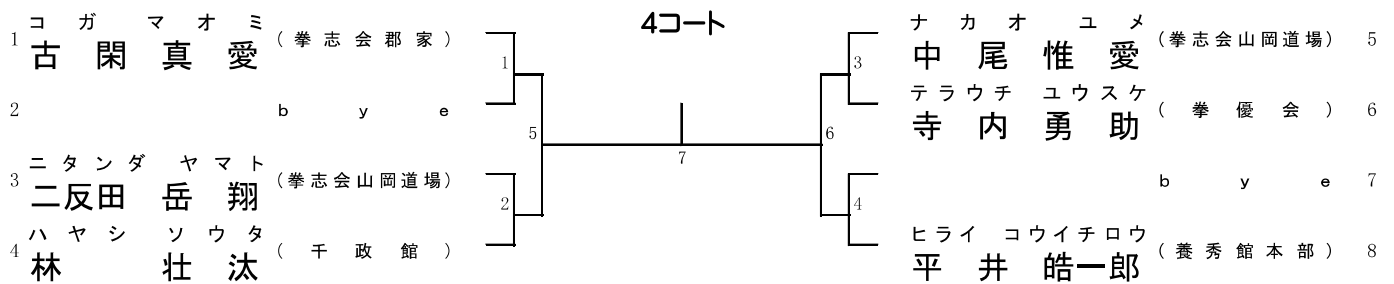

形21. 小学6年生（中級・上級）

1位、2位

平安形(連続可) (1つの形でOK)