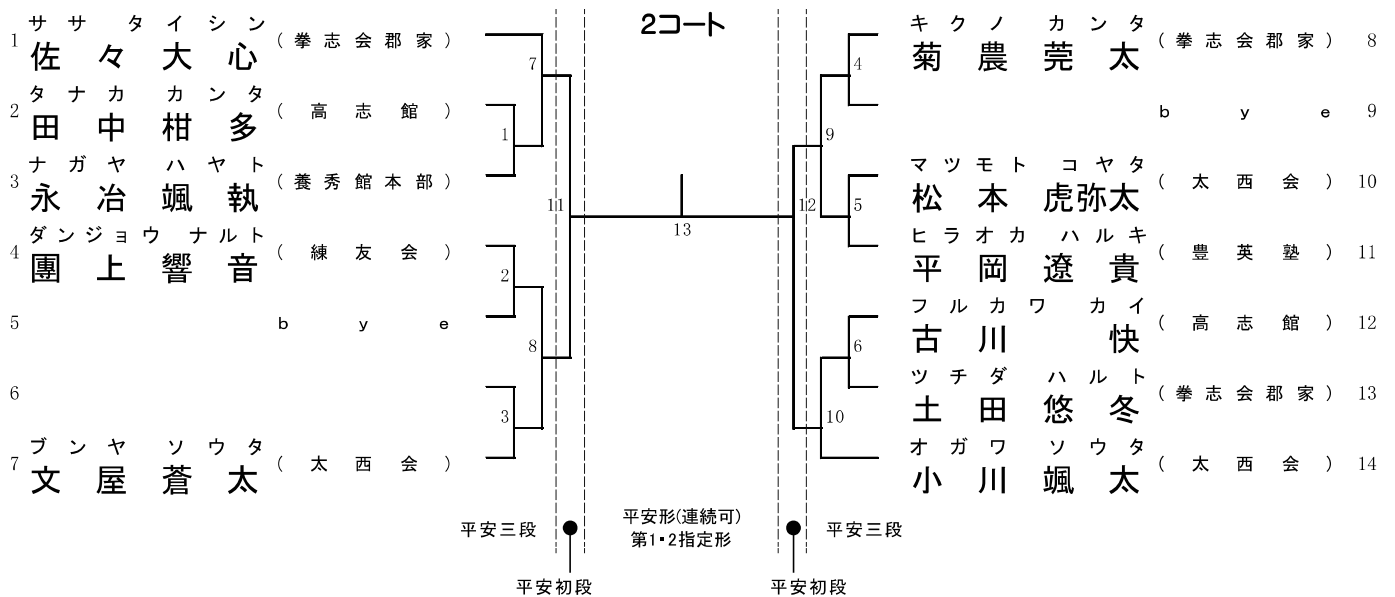

形5. 小学4年生 男子 (全国予選)

1位、2位、3位、3位

1・2回戦：平安三段、 3回戦(準決勝戦)：平安初段、 決勝戦：平安形(連続可)・第1・2指定形 (2つの形でOK)