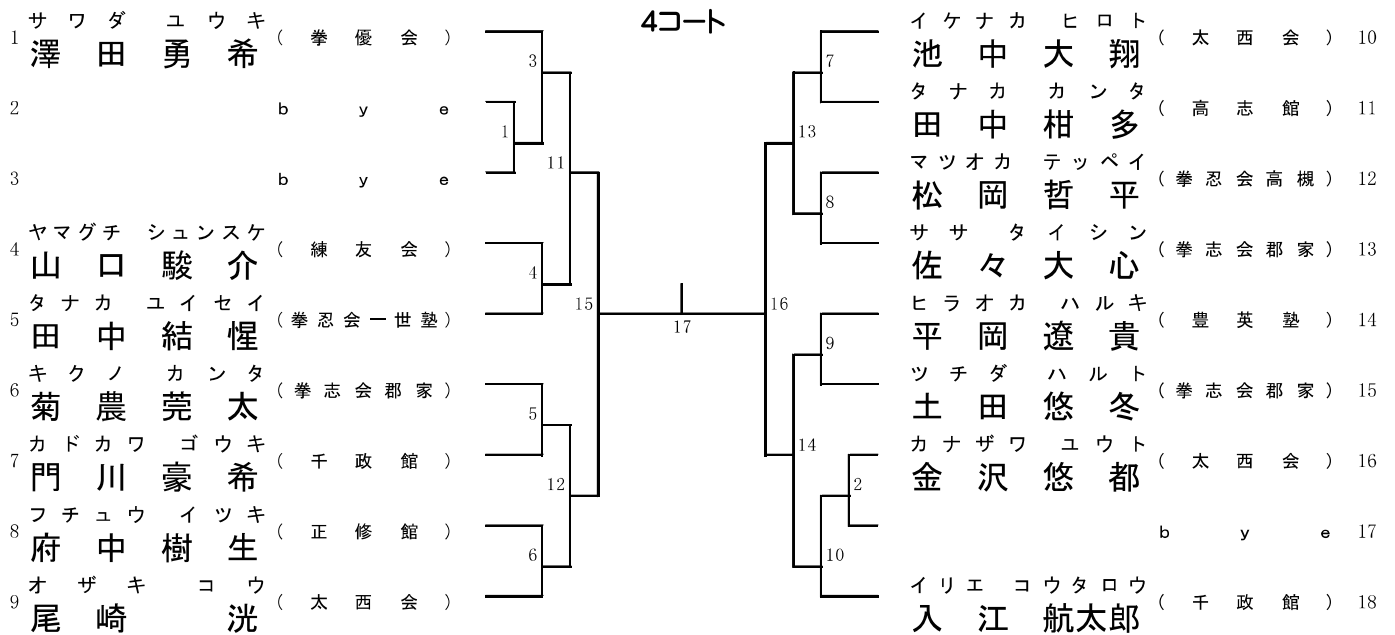

対戦は数字が小さい方が赤

組手25. 小学4年生 男子 (中級・上級)

1位、2位、3位、3位

1分フルタイム 6ポイント差

組手26. 小学5・6年生 男子 (初級・中級)

1位、2位

1分フルタイム 6ポイント差

組手27. 小学5・6年生 男子 (上級)