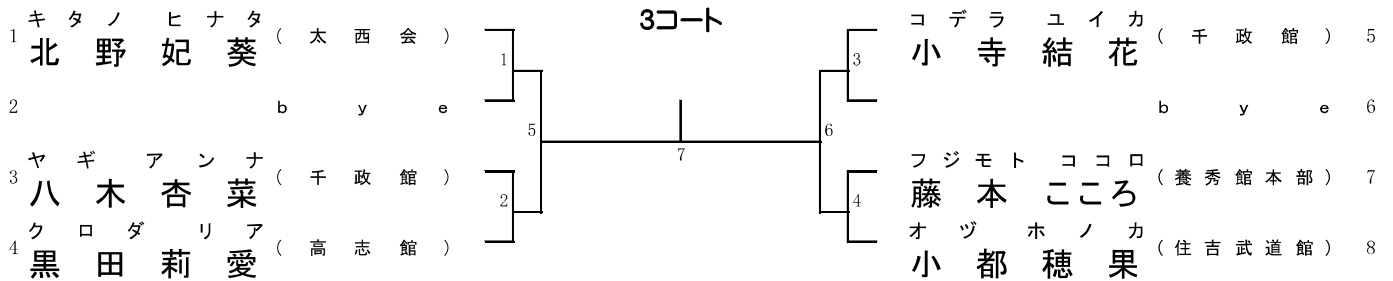

組手15. 小学4年生 女子 (全国予選)

1位、2位

1分フルタイム 6ポイント差