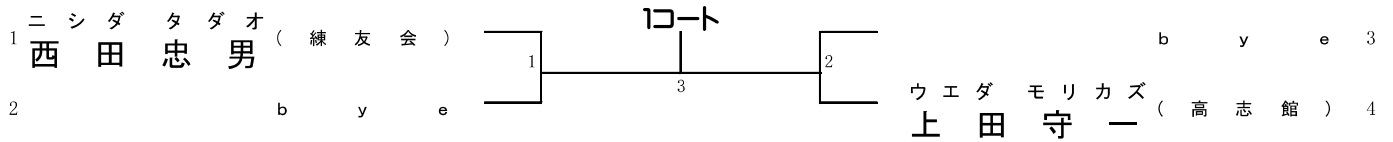

組手29. 成年 男子 (上級)

1位

1分30秒フルタイム 6ポイント差