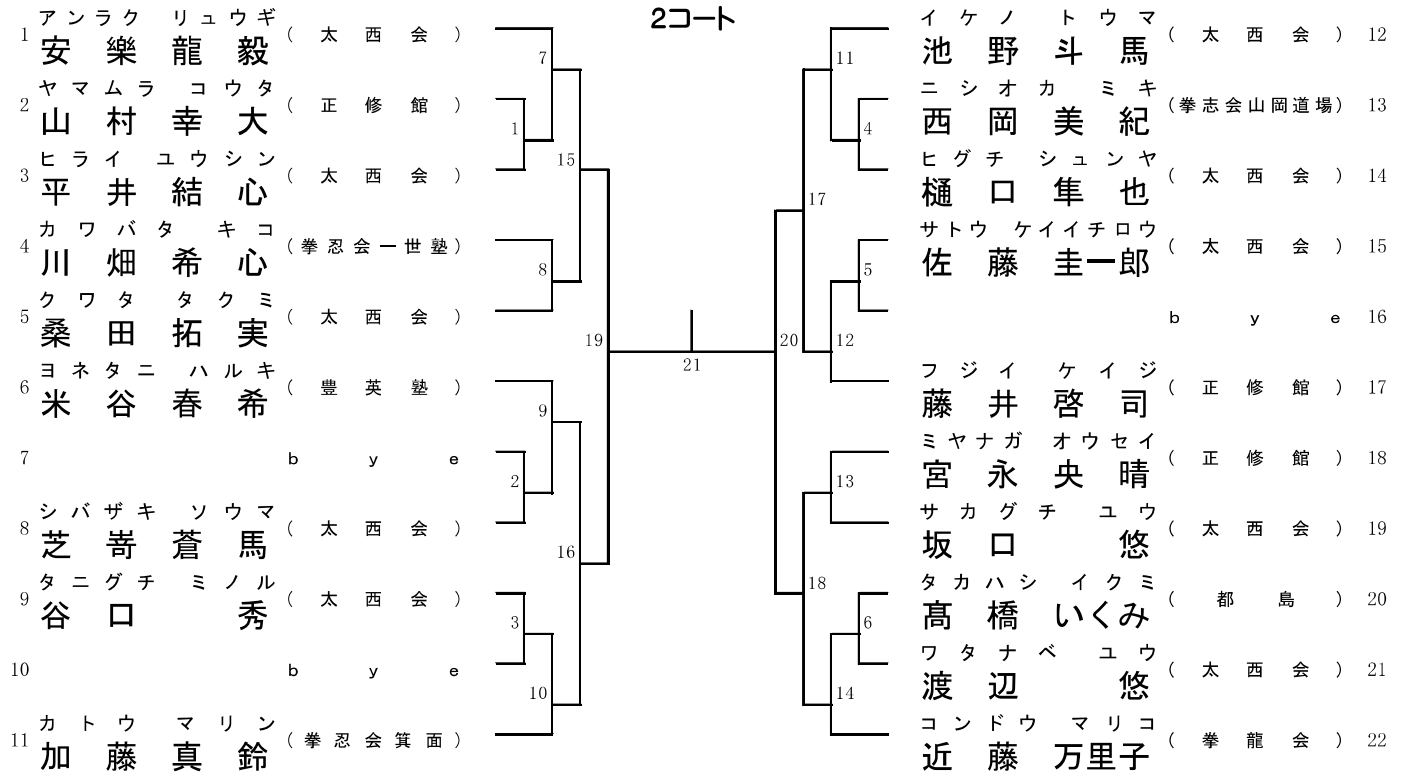

平安形(連続可)

形19. 小学5・6年生（初級）

1位、2位

平安形(連続可) (1つの形でOK)

平安形(連続可)

形20. 小学5年生（中級・上級）

1位、2位、3位、3位、優秀4

平安形(連続可) (1つの形でOK)