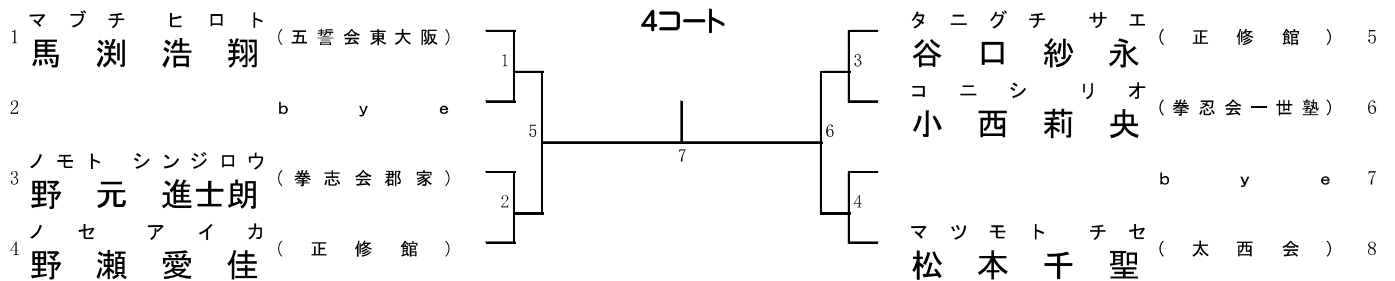

形19. 小学5・6年生（初級）

1位、2位

平安形(連続可) (1つの形でOK)