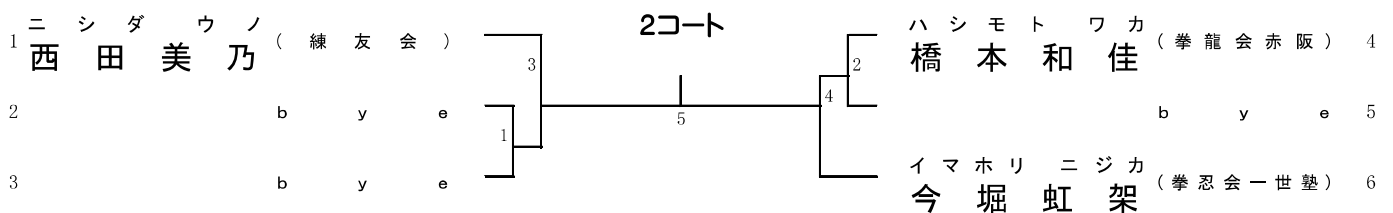

1分フルタイム 6ポイント差

組手16. 小学5年生 女子 (全国予選)

1位

1分フルタイム 6ポイント差

組手17. 小学6年生 女子 (全国予選)

1位

1分フルタイム 6ポイント差

対戦は数字が小さい方が赤