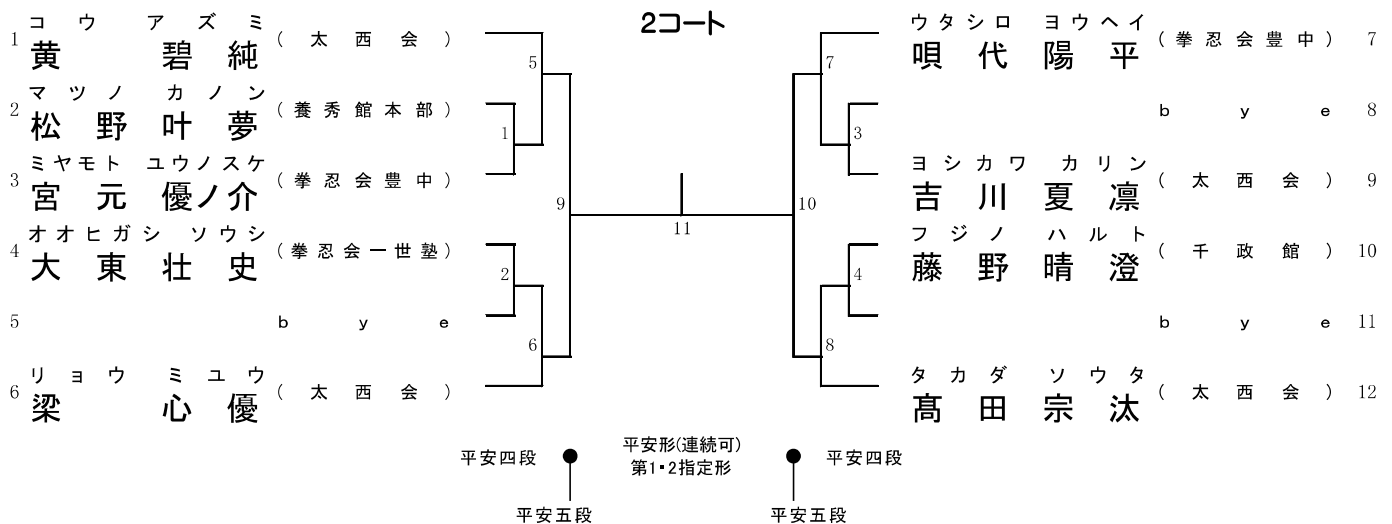

形7. 小学5年生 (全国予選)

1位、2位、3位、3位

1・2回戦：平安四段、 3回戦：平安五段、 決勝戦：平安形(連続可)・第1・2指定形 (2つの形でOK)