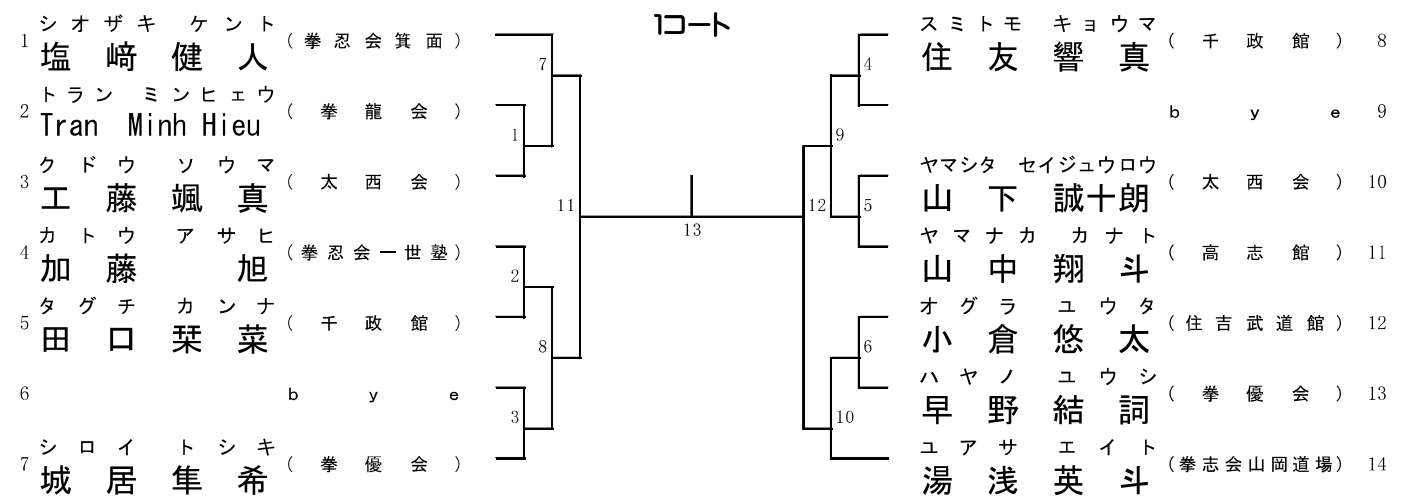

形17. 小学3年生（中級・上級）

1位、2位、3位、3位

平安形（連続可）（1つの形でOK）

平安形（連続可）

対戦は数字が小さい方が赤