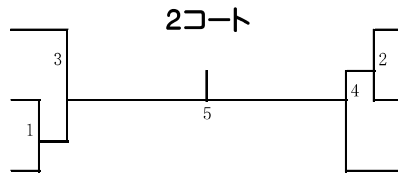

組手20. 中学3年生 女子 (全国予選)

1位

1分フルタイム 6ポイント差

1 モリモト ユキ (千政館)
森本 千貴

2 b y e

3 b y e

オオミ ルキノ (千政館) 4
大海 月妃乃

カト ユメミ (太西会) 6
加登 由芽実

組手21. 少年・成年 女子 (全国予選)

1位、2位

1分30秒フルタイム 6ポイント差

1 スズキ サアヤ (太西会)
鈴木 沙彩

2 b y e

3 ムロヤ レミ (淀空会)
室谷 玲海

4 ヌマタ ココア (拳龍会赤阪)
沼田 心愛

5 ナカジマ マユ (淀空会)
中嶋 真優