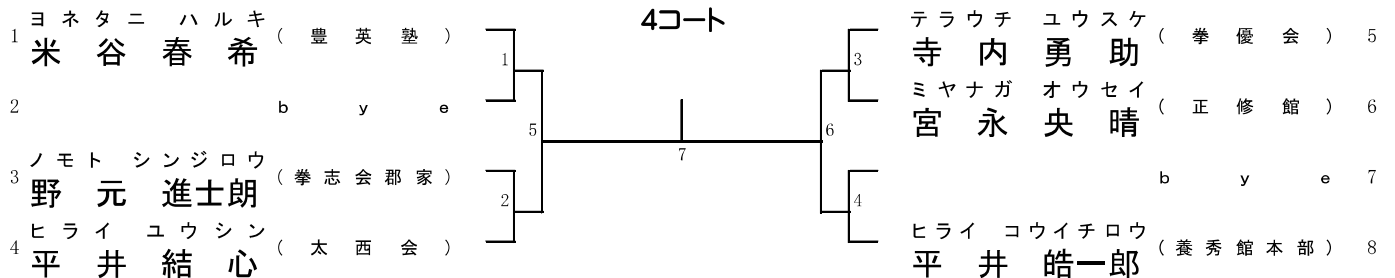

対戦は数字が小さい方が赤

組手25. 小学4年生 男子 (中級・上級)

1位、2位、3位、3位

1分フルタイム 6ポイント差

組手26. 小学5・6年生 男子 (初級・中級)

1位、2位

1分フルタイム 6ポイント差

組手27. 小学5・6年生 男子 (上級)