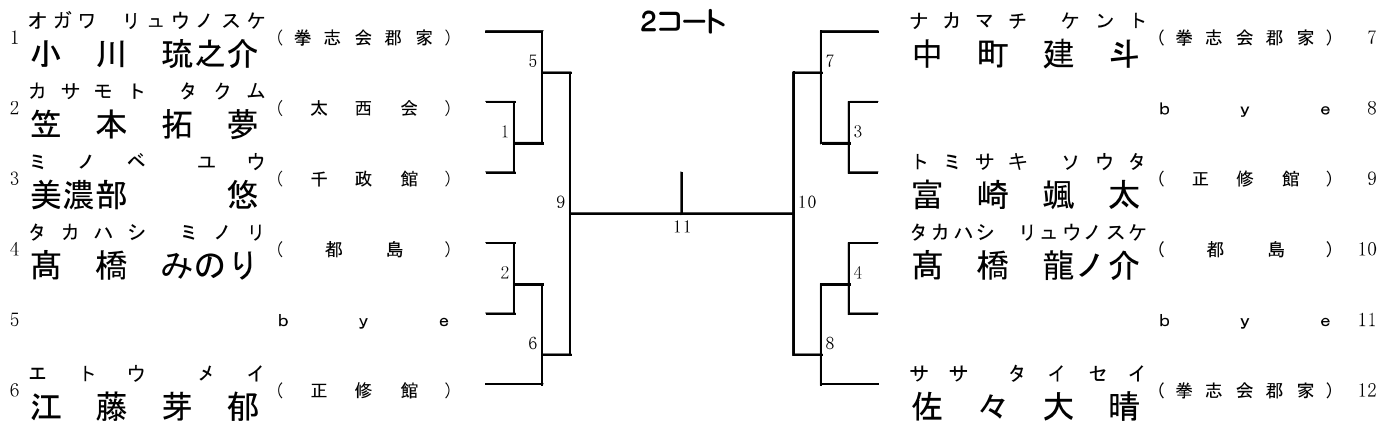

平安形(連続可)

形21. 小学6年生（中級・上級）

1位、2位

平安形(連続可) (1つの形でOK)

平安形(連続可)

形22. 中学生（初級・中級・上級）

1位、2位、3位、3位

平安形(連続可) (1つの形でOK)