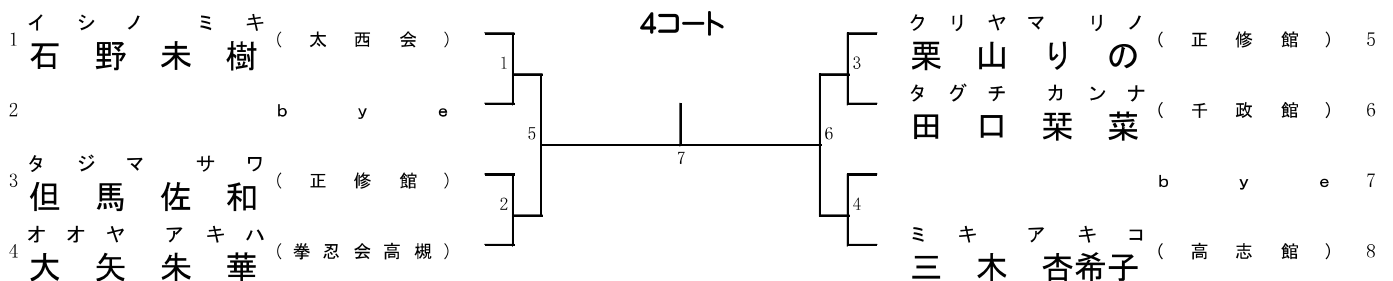

1分30秒フルタイム 6ポイント差

組手30. 小学1・2年生 女子 (初級・中級・上級)

1位、優秀1、敢闘4

1分フルタイム 6ポイント差

組手31. 小学3・4年生 女子 (初級・中級・上級)

1位、2位

1分フルタイム 6ポイント差

組手32. 小学5・6年生 女子 (初級・中級・上級)