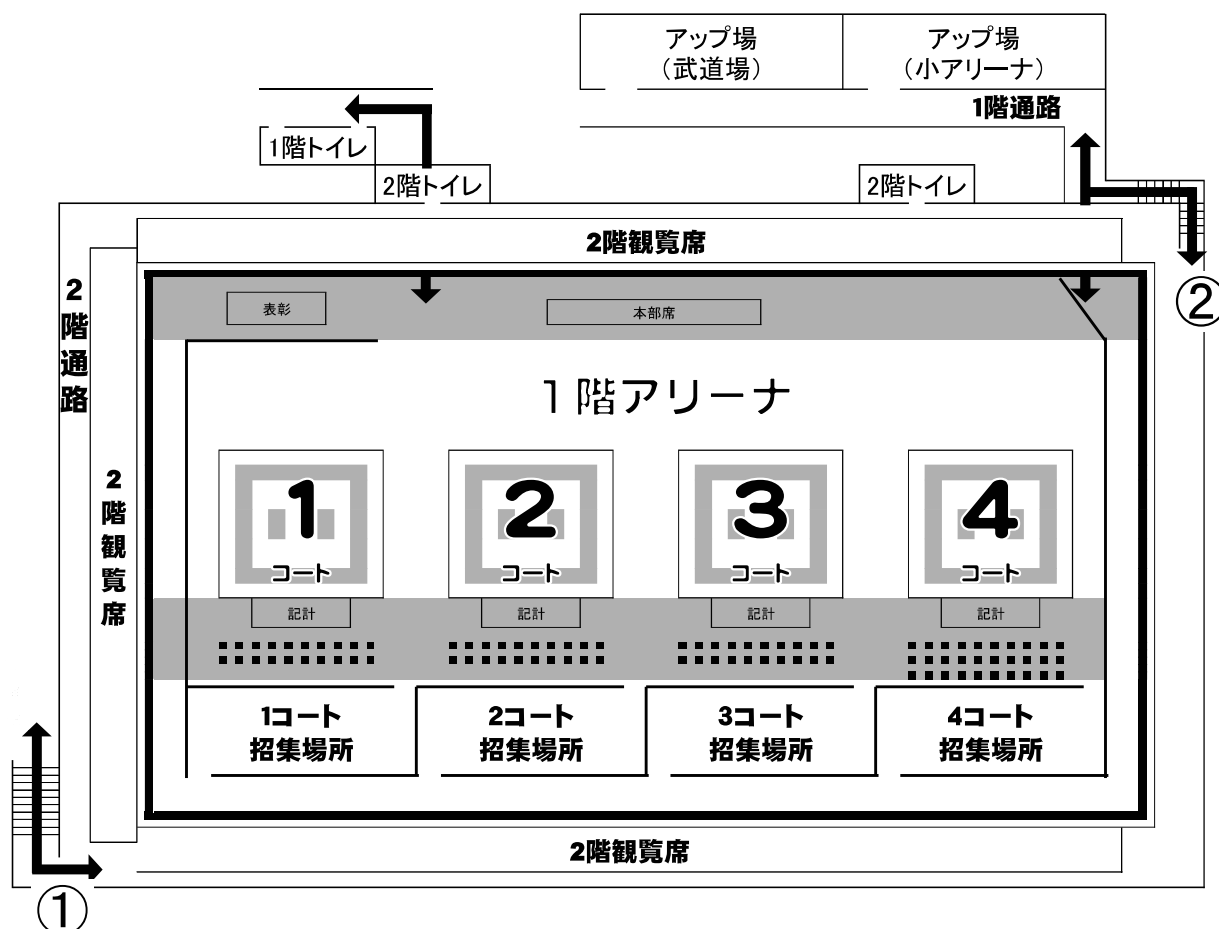

会場案内図

1. 入館後

2階観覧席で待機します。

※ 観覧席の前列(コート横の部分)は、試合中の子どもを見やすいように、試合をしている選手の保護者を優先のうえ、お互いにゆずりあってください。

2. 招集の放送がかかると

①または②から1階アリーナの「各コート招集場所」に行きます。

※ 1階アリーナ内では**くつは靴袋に入れて**お持ちください。

※ 1階アリーナ内には**選手、係員**以外は**入れません**。

同伴者(保護者)の方は2階席のみ入場可能です。

但し、幼児、小学1年生、小学2年生の同伴者(保護者)は、選手の補助のために1名のみ1階アリーナ内の招集場所、コート横の席に入ることができます。(写真や動画の撮影はご遠慮ください)

なお、表彰場所へは、表彰者の同伴者は立ち入ることができます。

3. アップ場

試合前にアップを行う場合は、1階の小アリーナ・武道場を使用することができます。

アップ場は、アップ以外の目的で使用することはできません。

アップ場には放送が入りませんので、試合の招集にはご注意ください。

また、アップ場以外(廊下や体育館周辺など)でのアップ、練習は行わないでください。

4. 荷物・ゴミについて

館内に持ち込まれたものは、すべてお持ち帰りください。

特に、ペットボトル、カン、その他のゴミは責任をもってお持ち帰りください。

5. 喫煙について

体育館は全館禁煙です。(喫煙所はありません。)

体育館周辺での喫煙も近隣のご迷惑となるためご遠慮ください。