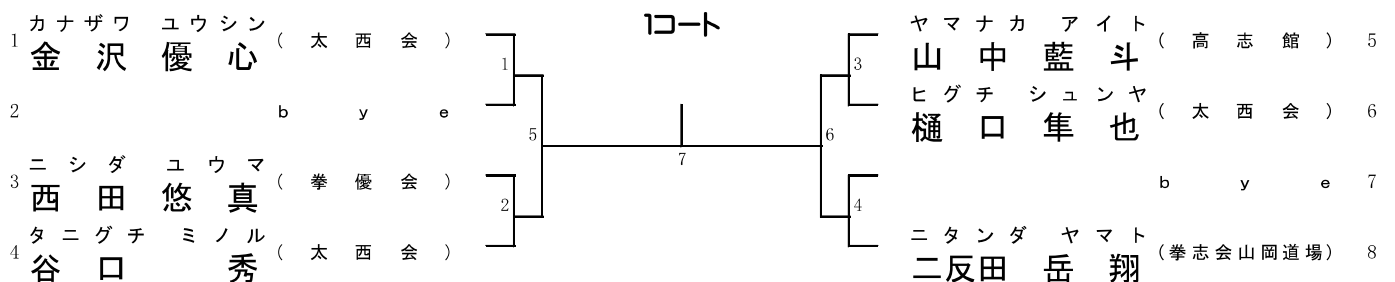

組手27. 小学5・6年生 男子 (上級)

1位、2位

1分フルタイム 6ポイント差