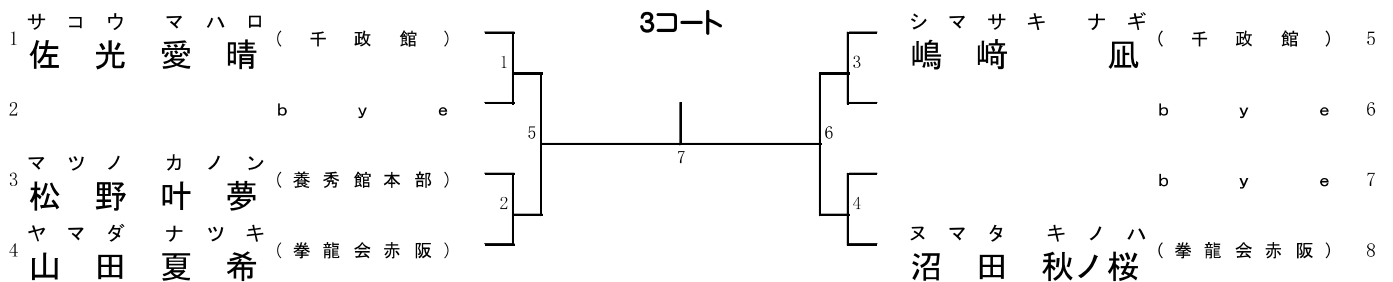

組手16. 小学5年生 女子 (全国予選)

1位

1分フルタイム 6ポイント差