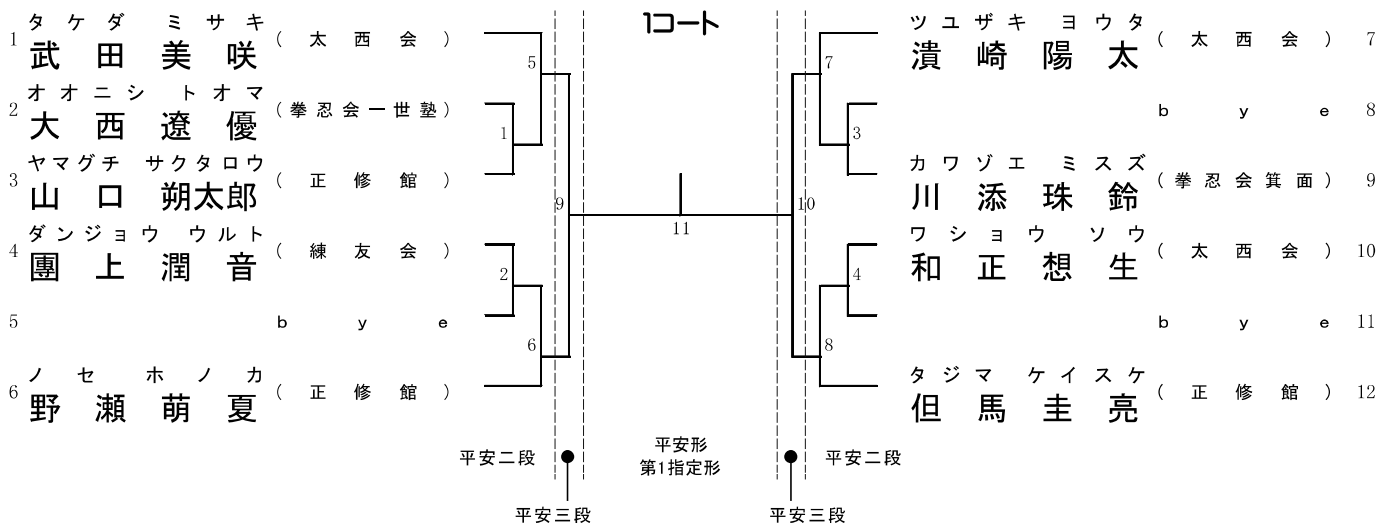

形
競
技

組
手
競
技

形1. 幼児 (全国予選)

1位、2位、敢闘6

平安形(連続可) (1つの形でOK)

形2. 小学1年生 (全国予選)

1位、2位、3位、3位、敢闘9

1・2回戦：平安二段、 3回戦：平安三段、 決勝戦：平安形・第1指定形 (2つの形でOK)