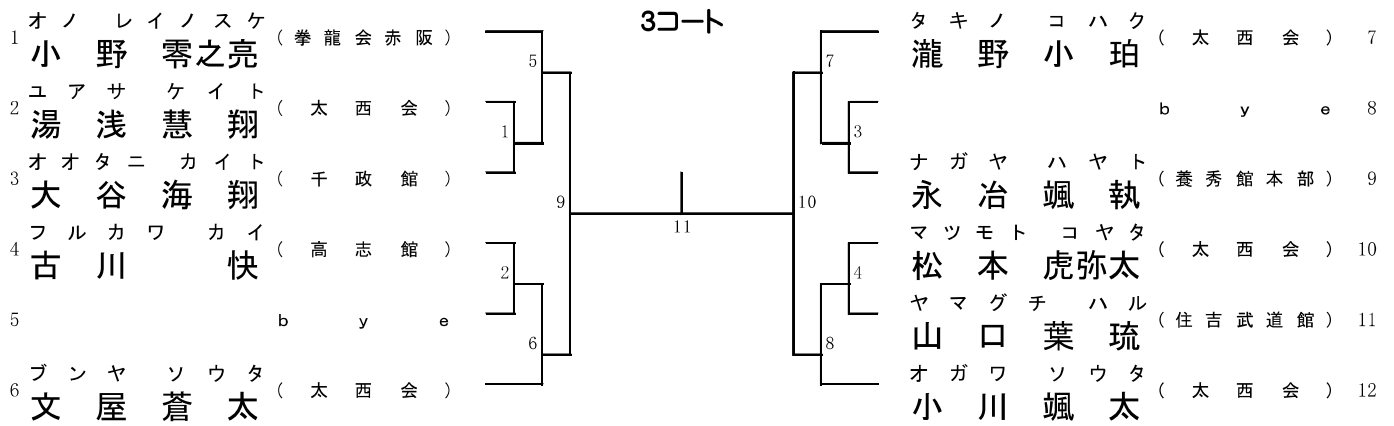

組手5. 小学4年生 男子 (全国予選)

1位、2位、3位、3位

1分フルタイム 6ポイント差