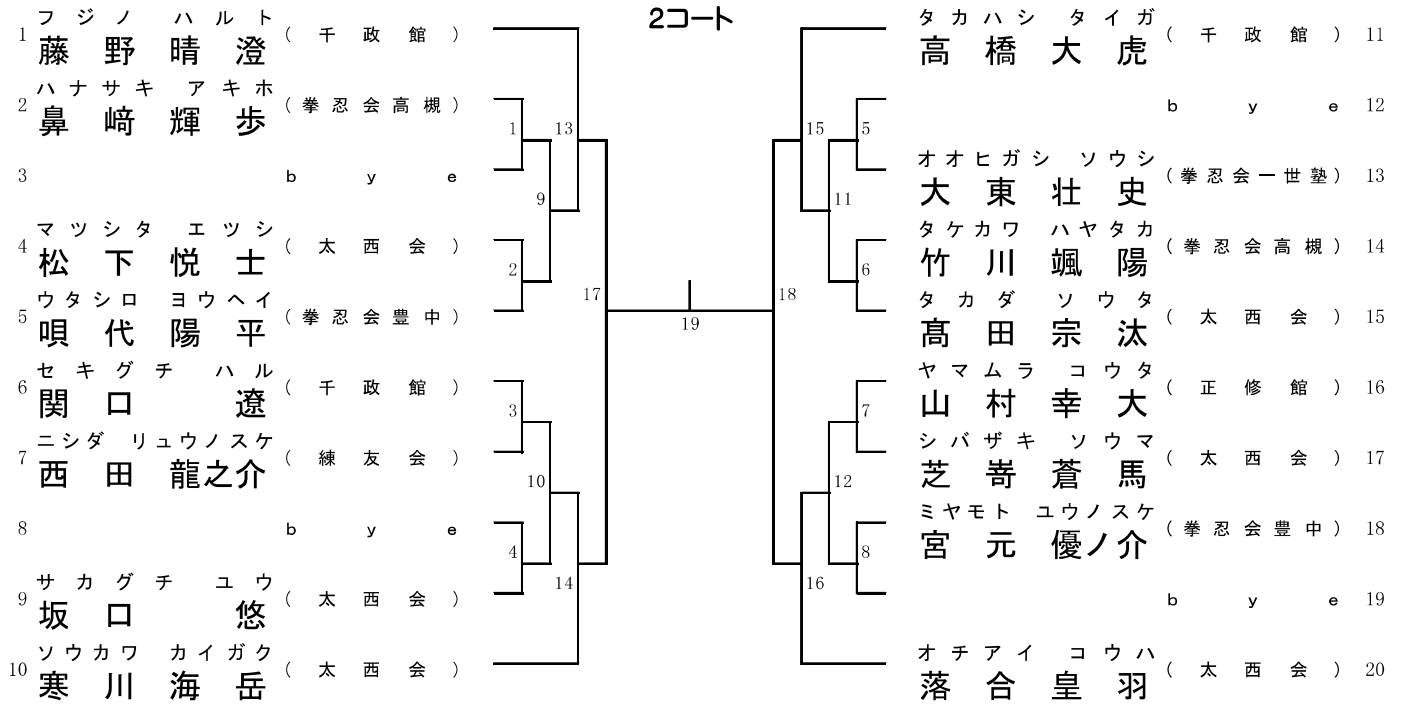

組手6. 小学5年生 男子 (全国予選)

1位、2位、3位、3位、優秀4

1分フルタイム 6ポイント差