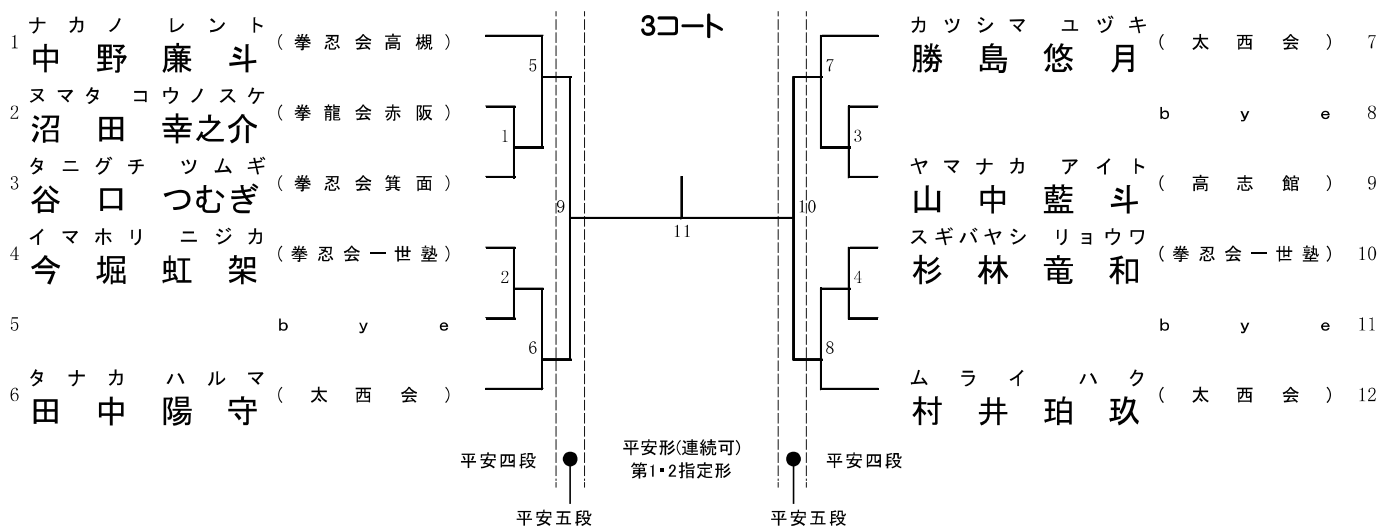

形8. 小学6年生 (全国予選)

1位、2位、3位、3位

1・2回戦：平安四段、 3回戦：平安五段、 決勝戦：平安形(連続可)・第1・2指定形 (2つの形でOK)