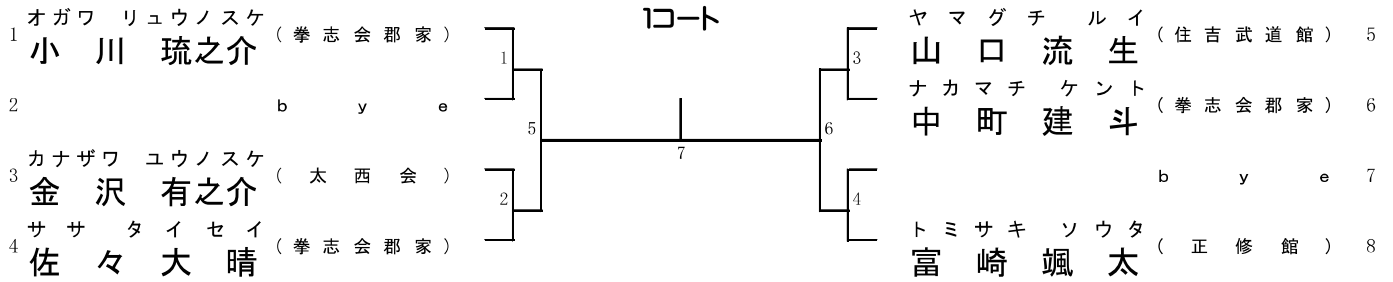

1位、2位

1分フルタイム 6ポイント差

対戦は数字が小さい方が赤

組手28. 中学生 男子 (中級・上級)

1位、2位

1分フルタイム 6ポイント差

組手29. 成年 男子 (上級)

1位