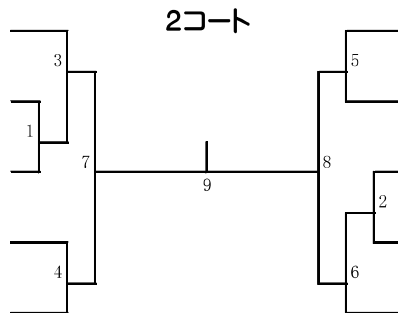

ハマ メイカ (拳忍会豊中) 6
濱 芽花

ミズツ ハツネ (淀空会) 8
水津 初音

キヨタカ マリン (拳忍会高槻) 10
清高 まりん