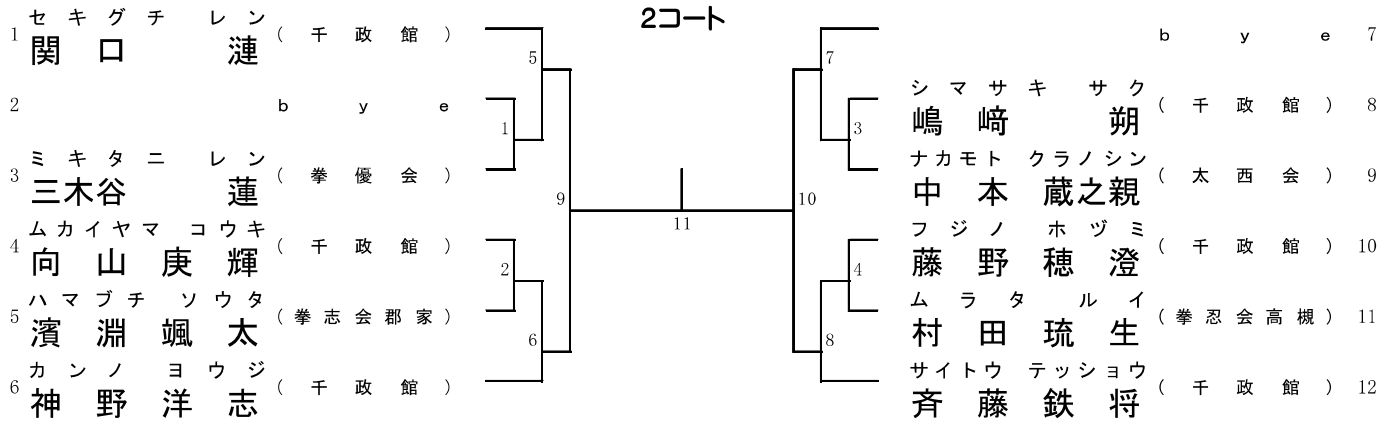

組手8. 中学1年生 男子 (全国予選)

1位、2位、3位、3位

1分フルタイム 6ポイント差