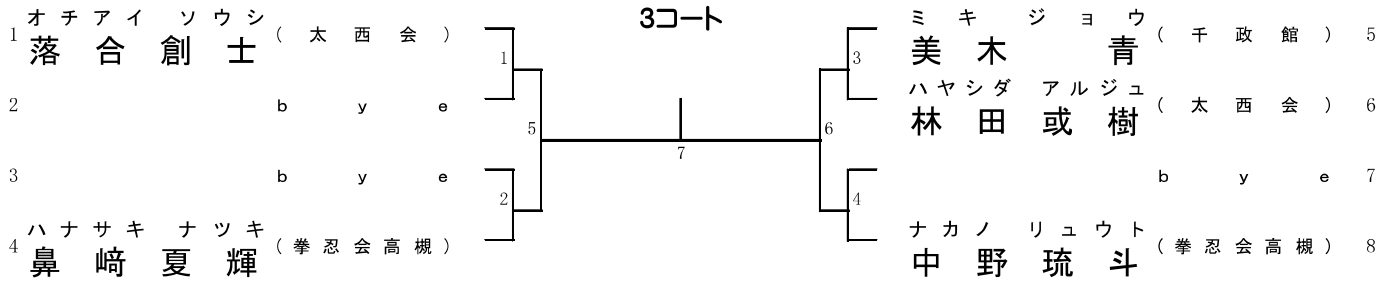

1分フルタイム 6ポイント差

順位決定戦

勝ち数が同じ場合はポイント数の多い方、同ポイントの場合は1本の多い競技者、技ありの多い競技者の順で決定

	2の敗者	3の敗者	4の敗者
2の敗者	/		
3の敗者	/	/	
4の敗者	/	/	/

組手9. 中学2年生 男子 (全国予選)

1位、2位

1分フルタイム 6ポイント差

組手10. 中学3年生 男子 (全国予選)