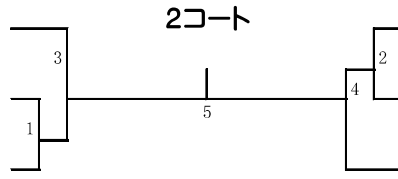

組手18. 中学1年生 女子 (全国予選)

1位

1分フルタイム 6ポイント差

1 サコウ アロハ (千政館)
佐光 愛羽

2 b y e

3 ナカジマ キワ (拳忍会一世塾)
中嶋 希和

ヤマグチ アイラ (太西会) 6
山口 愛菜