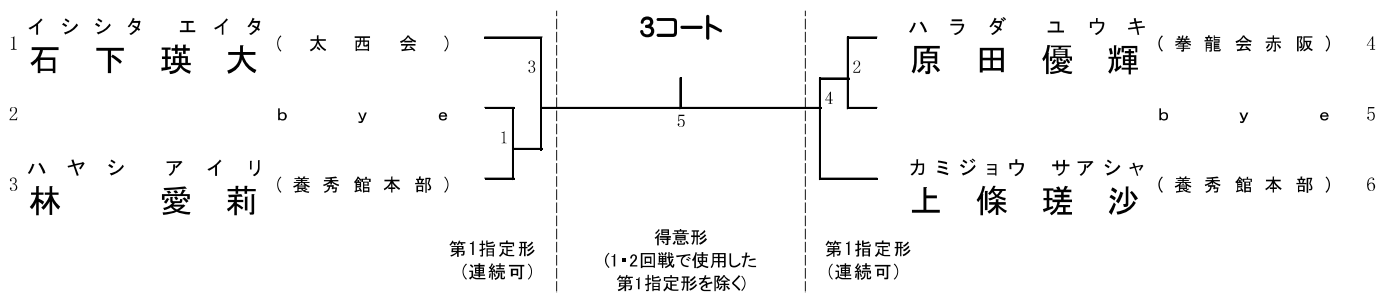

形10. 中学2年生 (全国予選)

1位、2位

1・2回戦：第1指定形(連続可)、 決勝戦：得意形(1・2回戦で使用した第1指定形を除く) (2つの形でOK)

形11. 中学3年生 (全国予選)

1位、優秀選手1

1・2回戦：第1指定形(連続可)、 決勝戦：得意形(1・2回戦で使用した第1指定形を除く) (2つの形でOK)

形12. 少年（全国予選）

1・2回戦：第1指定形(連続可)、 決勝戦：得意形(1・2回戦で使用した第1指定形を除く) (2つの形でOK)