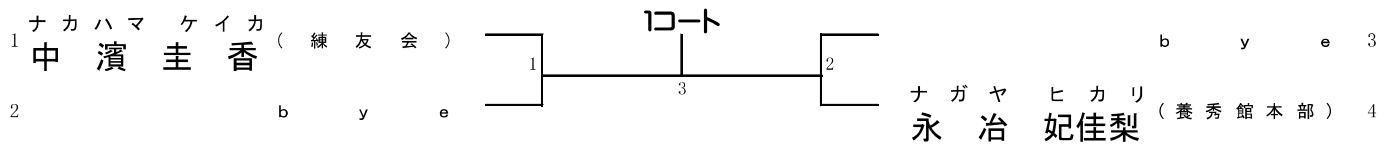

1位

1分フルタイム 6ポイント差

組手33. 中学1・2年生 女子 (中級・上級)

1位

1分フルタイム 6ポイント差

全日本空手道連盟糸東会 大阪府糸東会 役員

名 誉 会 長	糸東流宗家	摩文仁賢雄		
相 談 役	松尾 啓一	西辻 政雪	宇野 幸三	川田 勝彦
	松江 成佳			
常 任 相 談 役	森 幸次郎	山岡硯太郎	矢部 満彦	木村 政勝
	追矢 史郎	荻堂 豊		
会 長	田中 篤			
副 会 長	荻堂 貢	辻 範修		
理 事 長	西辻 一浩			
副 理 事 長	河合 高光	多田 浩之		
監 事	中田 明男			
事 務 局 長	南 聡朗			
事 務 局 次 長	笠井 亮太	藤本 輝夫	森井 祐介	
常 任 理 事 (五十音順)	東 甚一	小林 秀樹	園山 清則	辻 秀史
	永井 正義	七尾 恭介	船橋 正行	前川 一義
理 会 事	山岡 慎功	山田ゆかり	吉田 淳二	
	石井 宏幸	伊藤 拓朗	加登 敏治	釜崎 真佳
	川端 義治	園山 昌枝	田中 秀典	田中 裕之
	土井 秀明	長崎 梨沙	中田 範子	長畑 拓治
	西辻 勝司	沼田伸之介	原 恭子	松本 鐘太
	山口 智史	山口 泰史	吉田 太一	
	笠本 宇信	河村 廣幸	白波瀬 篤	土井 勝利
評 議 員	富田 圭	鍋島 八郎	西島加代子	西辻 涼人
	日高 泰之	平田 陽一	藤田 亮一	藤本 菜摘
	松下 憲一	松本 恭幸	村上志久摩	