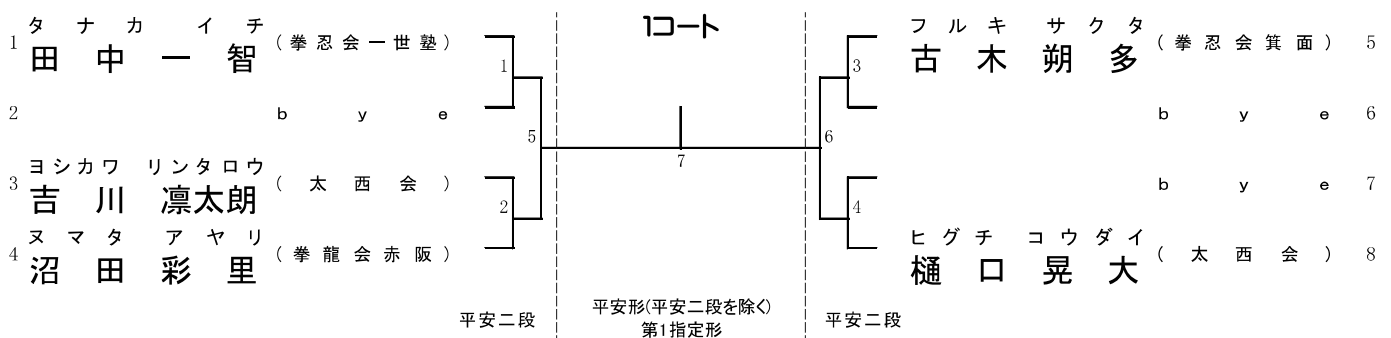

形3. 小学2年生 (全国予選)

1位、敢闘5

1・2回戦：平安二段、 決勝戦：平安形(平安二段を除く)・第1指定形 (2つの形でOK)